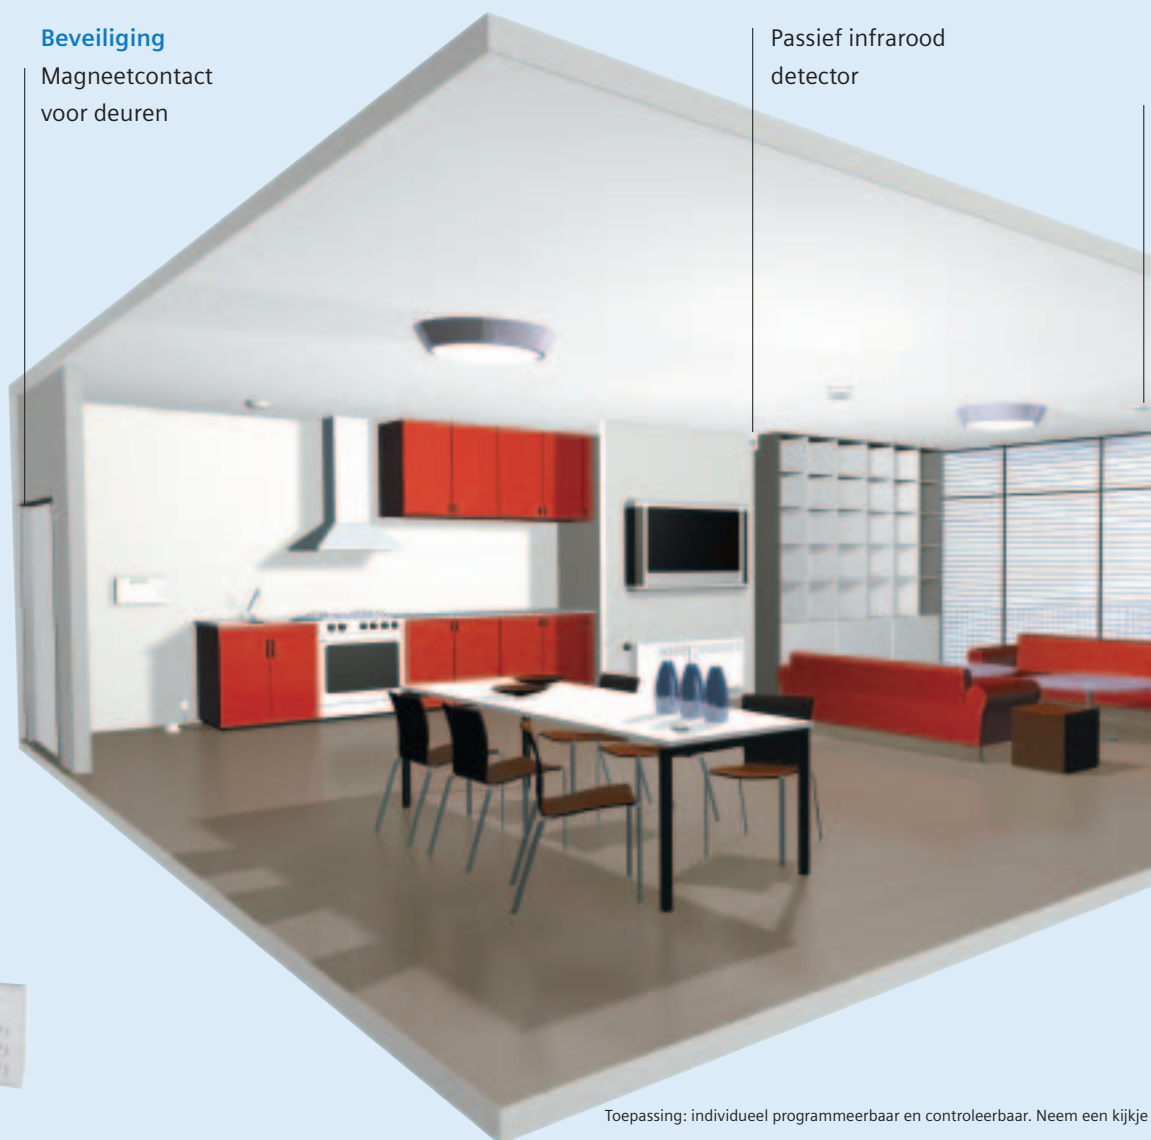

Beveiliging

Magneetcontact voor deuren

Passief infrarood detector

Toepassing: individueel programmeerbaar en controleerbaar. Neem een kijkje