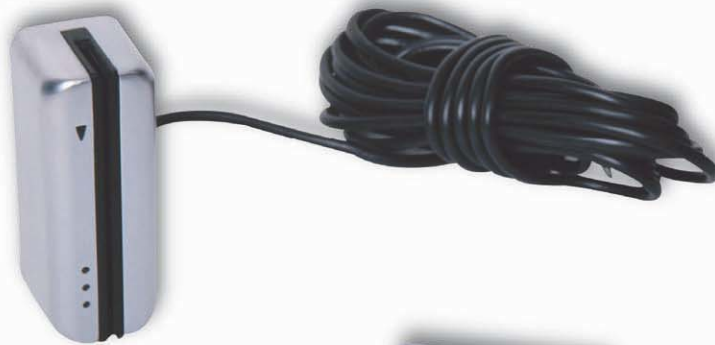

# keypads en lezers

**PAXTON**

Toegangssystemen

## **Paxton kaartlezer, data/clock output**

Geschikt voor het lezen van magneetkaarten met spoor 2 informatie volgens ISO norm. Lezer is aan te sluiten op diverse deurcontrollers. Ook is ISO spoor 1 leverbaar. De kaartlezer is zelfreinigend.

## **Paxton Proximity Lezer en vandalismebestendige lezer**

Geschikt voor het lezen geprogrammeerde tags en kaarten. De tags zijn uitgevoerd in de vorm van een sleutelhanger en de kaarten hebben de afmetingen van een creditcard. Leesafstand ongeveer 5 cm.

## **Paxton keypad**

RVS keypad, voorzien van 11 druktoetsen. De lezer is aan te sluiten op diverse deurcontrollers. Hiermee is dit codeslot uitermate geschikt voor buitentoepassing, de relaissturing komt vanuit de deurcontroller.