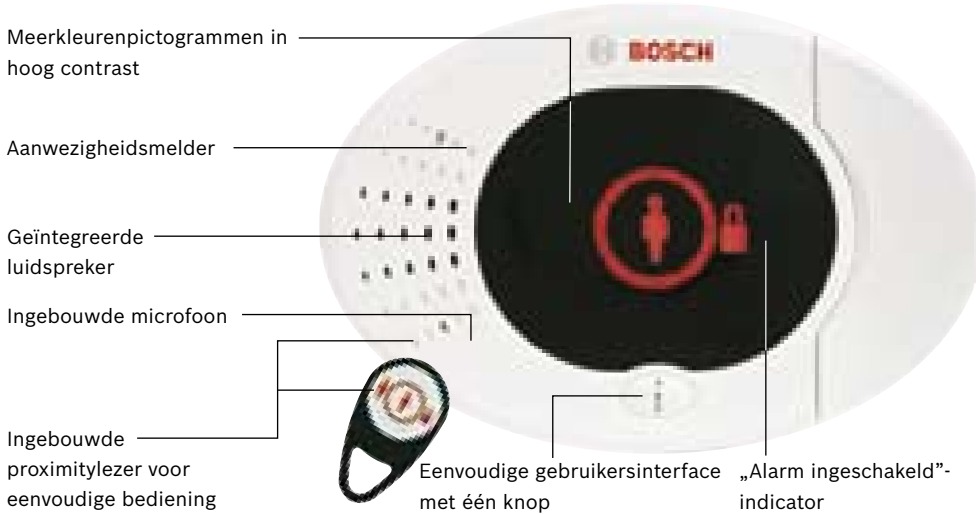

Draadloos

wLSN-hub

wLSN-afstandsbediening

wLSN-installatiegereedschap

wLSN PIR-
bewegingsmelder

wLSN-binnensirene

Volledige draadloze transmissie in twee richtingen en bevestiging van meldingen voor een grotere gemoedsrust

- ▶ Snel en gemakkelijk te installeren, configureren en testen
- ▶ Draadloze besturing van garagedeuren e.d.
- ▶ Minder onderhoud

Systemcomponenten van de Easy Series inbraakcentrale

Bedienerheid

De bedienerheid geeft informatie in beeld en geluid. De bedienerheid spreekt in uw eigen taal en geeft geanimeerde pictogrammen weer op het scherm ter verduidelijking van de gesproken informatie. U hoeft alleen maar naar de bedienerheid te kijken en te luisteren om informatie over het systeem te verkrijgen.