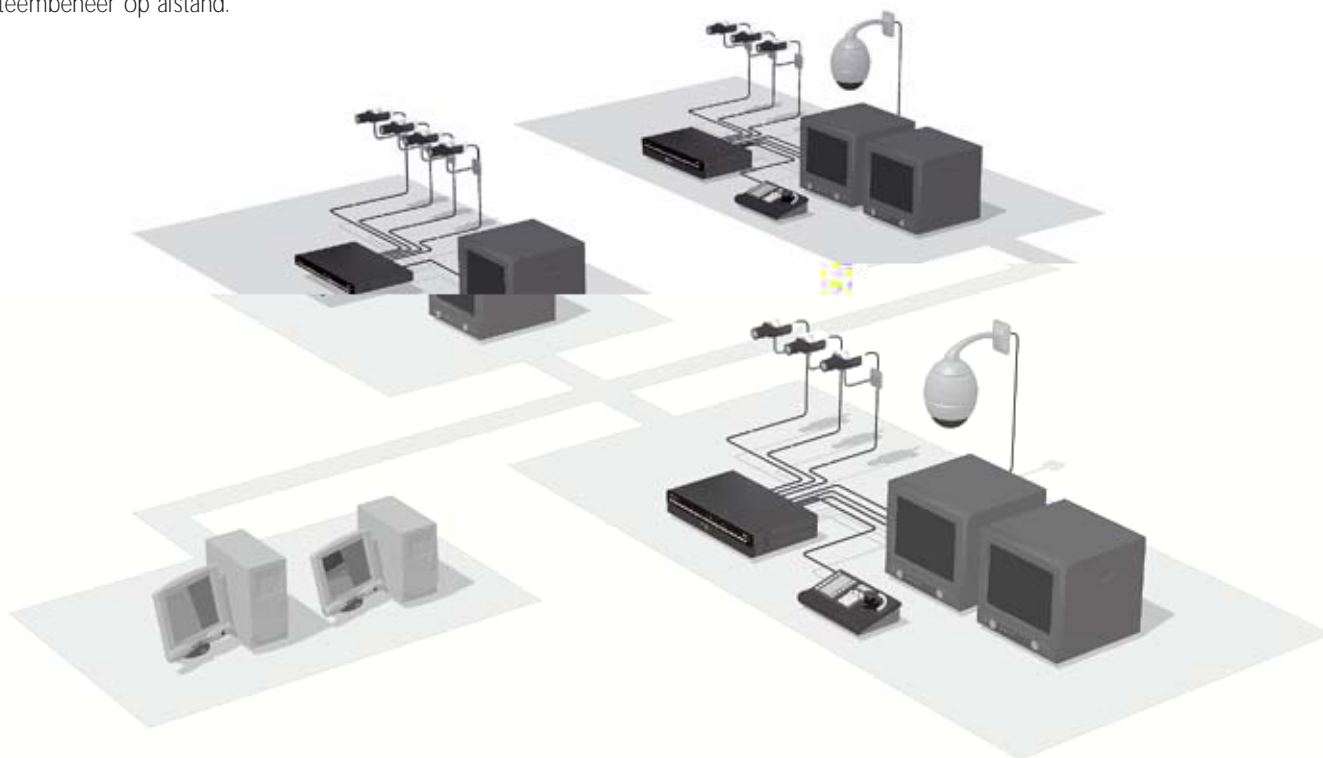

DIGITAL VERSATILE RECORDER

DIGITAL VERSATILE RECORDER

MEERDERE  
LOCATIES MET  
CENTRALE  
BESTURING

**Toepassing van een Wide Area Network voor het koppelen van Divar systemen op verschillende locaties**

Elke locatie heeft een eigen Divar systeem. Alle locaties zijn via een Local of Wide Area Network (LAN of WAN) gekoppeld met een PC met Control Center software voor observatie en systeembeheer op afstand.