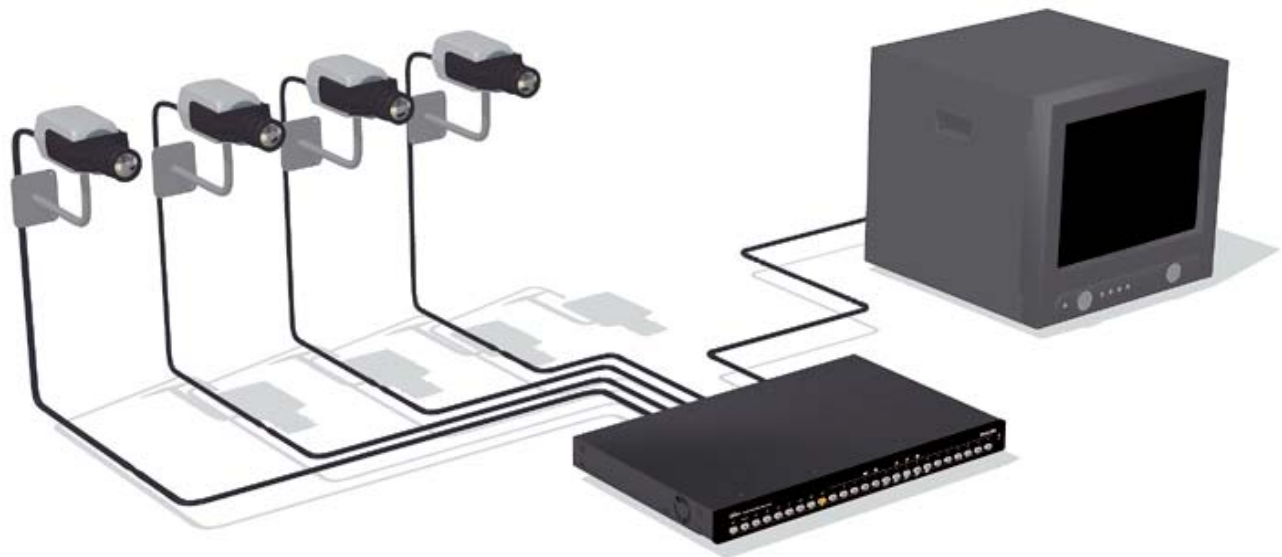

DIGITAL VERSATILE RECORDER

DIGITAL VERSATILE RECORDER