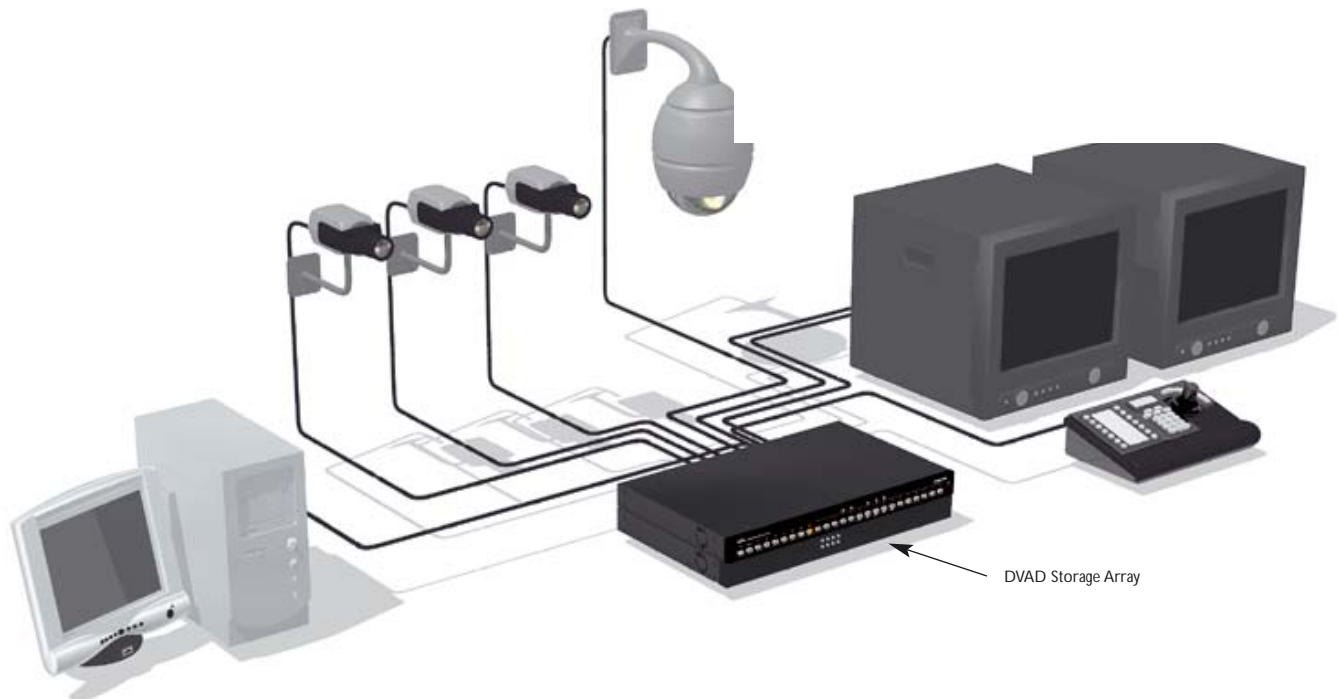

DIGITAL VERSATILE RECORDER

DIGITAL VERSATILE RECORDER